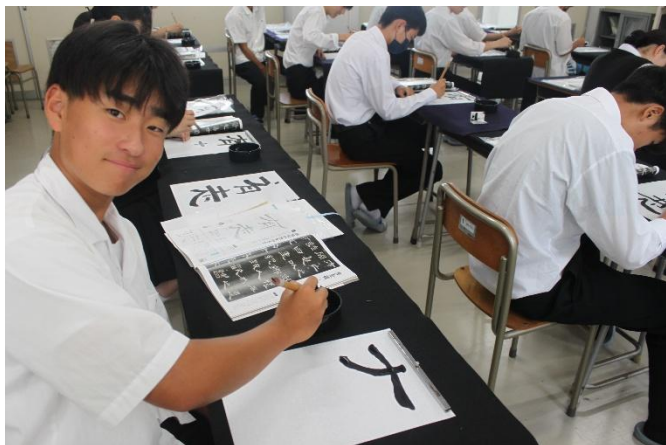

## 書道選択の授業風景

6月23日（火）、建築・電気科1年生の書道選択の様子です。今日の紹介で1年生の書道選択と美術選択の全てのクラスを紹介できました。

1枚目の写真は書に集中していたところを撮影で邪魔をしてしまったにもかかわらず、素敵な笑顔で対応してくれた生徒の写真です（ごめんなさい）。本日は曹全碑 隷書の授業でした。書道の時間に撮影にお邪魔すると書体の歴史的背景や地域における半紙の使い方等、知らない事を教えていただけていつも楽しいです。いつまでたっても知らない事ばかり、生涯勉強です。

一筆一筆、集中して、静かな時間が流れます。本当にお邪魔しました。

幸せを運ぶ鳥 江津工業裏キャラ「ふくちゃん」

SNSにも掲載してあります

@GOTSU\_TECHNICAL