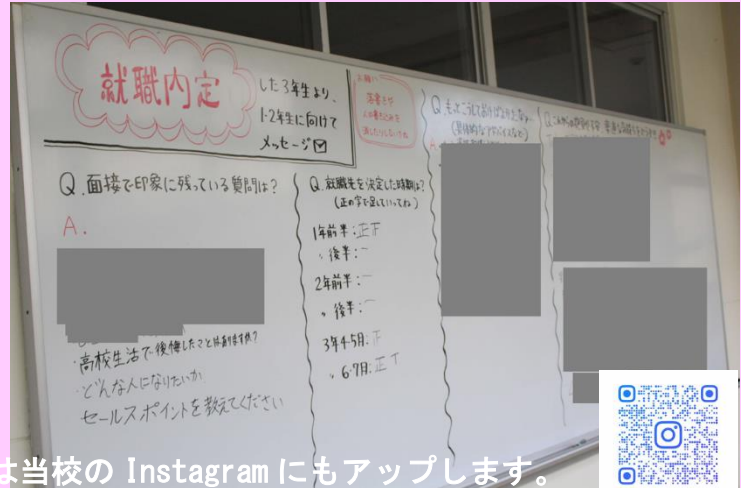

就職内定 ありがとうございます

9月16日から開始された就職試験を受け、就職内定を次々といただいております。ありがとうございます。今年は進路指導部の取り組みとして内定した3年生から1・2年生に向けたメッセージボードが進路指導室前に設置されています。

1・2年生の皆さんは3年生の皆さんからのメッセージを自身の進路活動に活かしてください。

写真上において、個人や企業様が特定されるメッセージは消してあります。